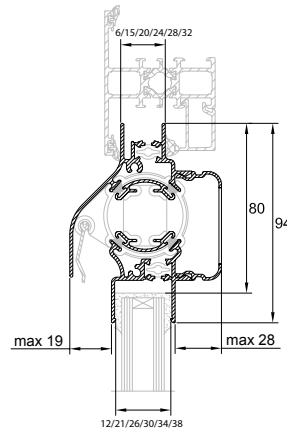

* Geldt niet voor de types met glasgoot 12 of 21 mm

→ DucoTon 10 'ZR' op hout

→ DucoTon 10 'ZR' op alu

→ DucoTon 10 'ZR' op kunststof

Technische eigenschappen

Ventilatiecapaciteit bij 1 Pa per m	10,3 dm ³ /s
Geluidsniveauverschil Dne, A (open stand)	27 dB(A)
Waterdichtheid	650 Pa
Winddichtheid	650 Pa
Glasaftrek	80 mm
Glasgoot	12/21/26/30/34/38 mm
Met kalfprofiel	21 mm
Roosterhoogte	
Plaatsing op glas	94 mm
Met kalfprofiel	104 mm
Met aanslagprofiel	119 mm*

*Enkel bij glasgoot 26 mm en bij naar binnen draaiende ramen/deuren.

Toepassing glasrubber

Types glasrubber	Hoogte in mm	Glasgoten					
		12 mm	21 mm	26 mm	30 mm	34 mm	38 mm
Enkel glas 12 SV*	15	✓					
21 SV*	15		✓				
Universeel 26,30,34	15			✓	✓	✓	
34-42 SV*	15					✓	✓