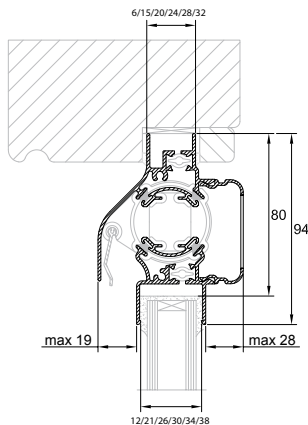

* Geldt niet voor de types met glasgoot 12 of 21 mm

→ DucoTon 10 'ZR' op hout

→ DucoTon 10 'ZR' op alu

→ DucoTon 10 'ZR' op kunststof

Technische eigenschappen

Ventilatiecapaciteit bij 1 Pa per m	10,3 dm ³ /s
Geluidsniveauverschil Dne, A (open stand)	27 dB(A)
Waterdichtheid	650 Pa
Winddichtheid	650 Pa
Glasaftrek	80 mm
Glasgoot	12/21/26/30/34/38 mm
Met kalfprofiel	21 mm
Roosterhoogte	
Plaatsing op glas	94 mm
Met kalfprofiel	104 mm
Met aanslagprofiel	119 mm*

*Enkel bij glasgoot 26 mm en bij naar binnen draaiende ramen/deuren.

Toepassing glasrubber

Types glasrubber	Hoogte in mm	Glasgoten					
		12 mm	21 mm	26 mm	30 mm	34 mm	38 mm
Enkel glas 12 SV*	15	✓					
21 SV*	15		✓				
Universeel 26,30,34	15			✓	✓	✓	
34-42 SV*	15					✓	✓