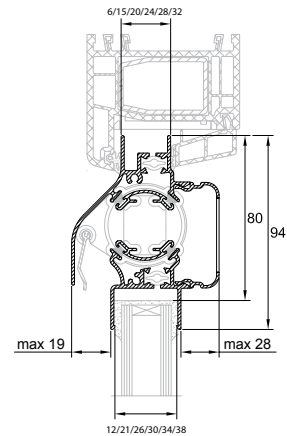

* Geldt niet voor de types met glasgoot 12 of 21 mm

→ DucoTon 10 'ZR' op hout

→ DucoTon 10 'ZR' op alu

→ DucoTon 10 'ZR' op kunststof

Technische eigenschappen

Ventilatiecapaciteit bij 1 Pa per m	10,3 dm ³ /s
Geluidsniveauverschil Dne, A (open stand)	27 dB(A)
Waterdichtheid	650 Pa
Winddichtheid	650 Pa
Glasaftrek	80 mm
Glasgoot	12/21/26/30/34/38 mm
Met kalfprofiel	21 mm
Roosterhoogte	
Plaatsing op glas	94 mm
Met kalfprofiel	104 mm
Met aanslagprofiel	119 mm*

*Enkel bij glasgoot 26 mm en bij naar binnen draaiende ramen/deuren.

Toepassing glasrubber

Types glasrubber	Hoogte in mm	Glasgoten					
		12 mm	21 mm	26 mm	30 mm	34 mm	38 mm
Enkel glas 12 SV*	15	✓					
21 SV*	15		✓				
Universeel 26,30,34	15			✓	✓	✓	
34-42 SV*	15					✓	✓