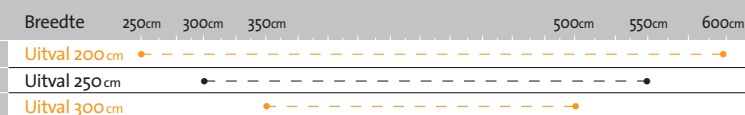

**Semi cassette scherm:** Bij gesloten stand is de doekrol alleen aan de onderzijde zichtbaar.

**Framekleuren**      Standaard      Meerprijs

Technisch zilver	•	
RAL 9001 ivoor		5%