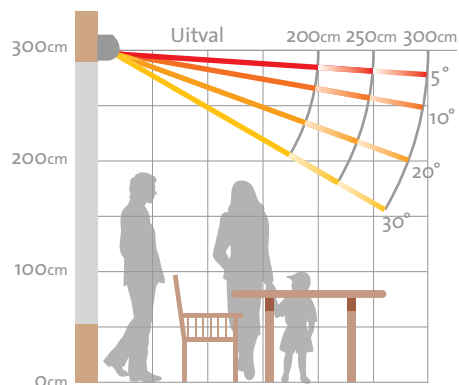

Stabiele techniek

De Seoul® is in schuine traploos in te stellen van 5° tot 30° (zie schema rechts). De uitval is 200, 250, of 300 cm. De voorlijst is perfect af te stellen waardoor de optimale sluiting van uw scherm wordt gegarandeerd.

Hoogwaardig materiaal

- Profielen zijn van geëxtrudeerd aluminium.
- Alle bouten en moeren zijn van roestvast staal.

Fabrieksgarantie

Verano® geeft maar liefst 5 jaar garantie op haar producten, mits alle instructies die betrekking hebben op vakkundige montage, goed gebruik en onderhoud worden opgevolgd. De garantie op het elektrisch gedeelte is eveneens geldig voor 5 jaar.

Optimale bediening

De Seoul® is standaard uitgevoerd met een soepel lopend mechanisme middels draaistang, maar is ook elektrische mogelijk. Als extra optie kunt u uw zonnescrm voorzien van een tijd klok, zon- of windautomaat. Dan gaat uw Seoul® volledig automatisch open of dicht, op momenten die u zelf of de weeromstandigheden bepalen.

Semi cassette scherm: Bij gesloten stand is de doekrol alleen aan de onderzijde zichtbaar.

Framekleuren   Standaard   Meerprijs

Technisch zilver	•	
RAL 9001 ivoor		5%