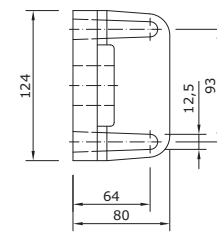

Cassette scherm: Bij gesloten stand is de doekrol compleet opgesloten in het systeem.

Framekleuren Standaard

- Technisch zilver
- RAL 9010 wit
- RAL 9001 ivoor

Breedte	250cm	300cm	350cm	500cm	550cm	600cm
Uitval 150 cm	[Diagram showing 150cm extension]					
Uitval 200 cm	[Diagram showing 200cm extension]					
Uitval 250 cm	[Diagram showing 250cm extension]					
Uitval 300 cm	[Diagram showing 300cm extension]					

Maatvoering

Kapsteen

Schermdoorsnede muurmontage

Schermdoorsnede plafondmontage

Uw Verano® dealer: