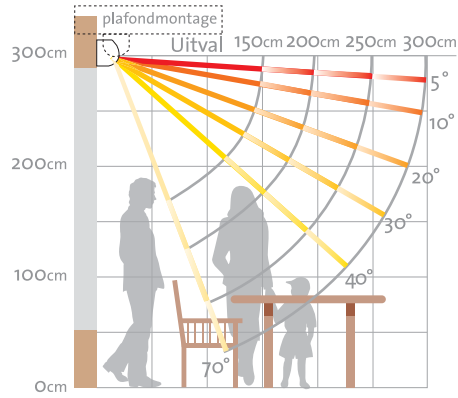

Stabiele techniek

De Genève® is in schuine traploos in te stellen van 5° tot 35° en bij plafondmontage van 17° tot 70° (zie schema rechts). De uitval is 200, 250 of 350 cm. De voorlijst is perfect af te stellen waardoor de optimale sluiting van uw scherm wordt gegarandeerd.

Hoogwaardig materiaal

- Profielen zijn van geëxtrudeerd aluminium.
- Alle bouten en moeren zijn van roestvast staal.