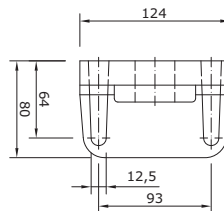

Cassette scherm: Bij gesloten stand is de doekrol compleet opgesloten in het systeem.

Framekleuren Standaard

- Technisch zilver
- RAL 9010 wit
- RAL 9001 ivoor

Breedte	250cm	300cm	350cm	500cm	550cm	600cm
Uitval 150 cm	[Diagram showing 150cm extension]					
Uitval 200 cm	[Diagram showing 200cm extension]					
Uitval 250 cm	[Diagram showing 250cm extension]					
Uitval 300 cm	[Diagram showing 300cm extension]					

Maatvoering

Kapsteen

Schermdoorsnede muurmontage

Schermdoorsnede plafondmontage

Uw Verano® dealer: