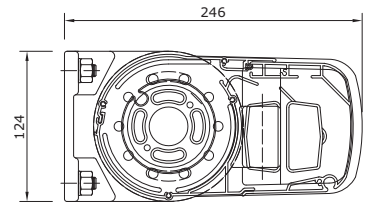

Schermdoorsnede muurmontage