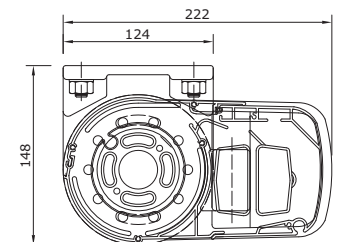

Cassette scherm: Bij gesloten stand is de doekrol compleet opgesloten in het systeem.

Framekleuren Standaard

- Technisch zilver
- RAL 9010 wit
- RAL 9001 ivoor

Breedte	250cm	300cm	350cm	500cm	550cm	600cm
Uitval 150 cm	[Diagram showing 150cm extension]					
Uitval 200 cm	[Diagram showing 200cm extension]					
Uitval 250 cm	[Diagram showing 250cm extension]					
Uitval 300 cm	[Diagram showing 300cm extension]					

Maatvoering

Kapsteen

Schermdoorsnede muurmontage

Schermdoorsnede plafondmontage

Uw Verano® dealer: