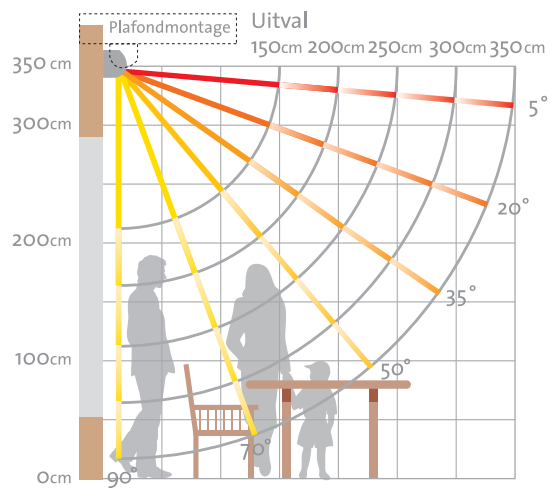

Stabiele techniek

De Marseille® is in schuine traploos in te stellen van 5° tot 70° en bij plafondmontage van 20° tot 90° (zie schema rechts). De uitval is 150, 200, 250, 300 of 350 cm. De voorlijst is perfect af te stellen waardoor de optimale sluiting van uw scherm wordt gegarandeerd.

Hoogwaardig materiaal

- Profielen zijn van geëxtrudeerd aluminium.
- Alle bouten en moeren zijn van roestvast staal.

CE-Markering

Met de CE-markering tonen we aan dat het product aan de meest recente Europese (veiligheids)normen voldoen!

Fabrieksgarantie

Verano® geeft maar liefst 5 jaar garantie op haar producten, mits alle instructies die betrekking hebben op vakkundige montage, goed gebruik en onderhoud worden opgevolgd. De garantie op het elektrisch gedeelte is eveneens geldig voor 5 jaar.

Optimale bediening

De Marseille® is standaard uitgevoerd met een soepel lopend elektro motor. Als extra optie kunt u uw zonnescherm voorzien van een tijd klok, zon- of windautomaat. Dan gaat uw Marseille® volledig automatisch open of dicht, op momenten die u zelf of de weeromstandigheden bepalen.

Cassette scherm: Bij gesloten stand is de doekrol compleet opgesloten in het systeem.

Standaard framekleuren	Structuurlak framekleuren	Breedte	350cm	400cm	600cm
Technisch zilver	RAL 7016 antraciet	Uitval 150 cm	[Diagram showing 150cm extension]		
RAL 9001 ivoor		Uitval 200 cm	[Diagram showing 200cm extension]		
RAL 9010 wit		Uitval 250 cm	[Diagram showing 250cm extension]		
		Uitval 300 cm	[Diagram showing 300cm extension]		
		Uitval 350 cm	[Diagram showing 350cm extension]		

Variëteit in doeken

De keuze van het doek is erg bepalend voor de sfeer en uitstraling van een zonnescherm. Vraag naar de unieke Trend Colors collectie!

Uw Verano® dealer: