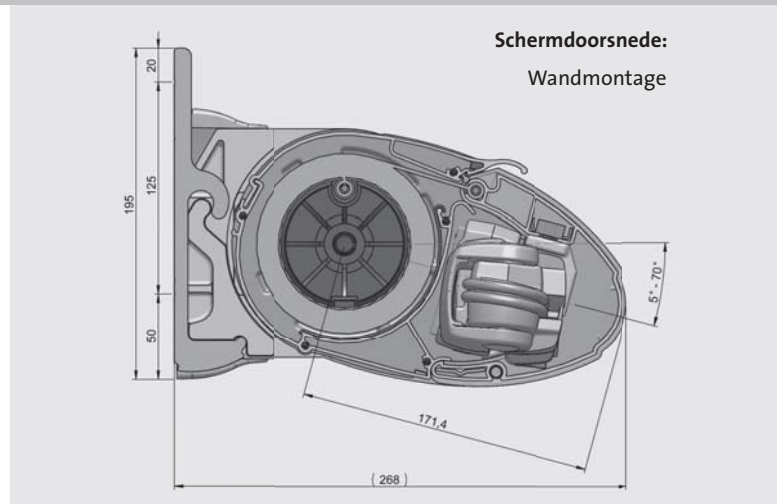

Variëteit in doeken

De keuze van het doek is erg bepalend voor de sfeer en uitstraling van een zonnescherm. Vraag naar de unieke Trend Colors collectie!

Uw Verano® dealer: