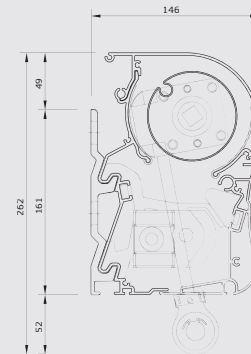

Schermdoorsnede