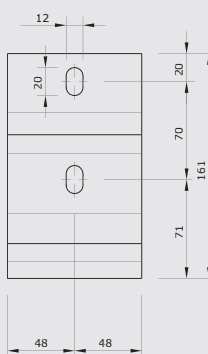

Maatvoering

Kapsteen