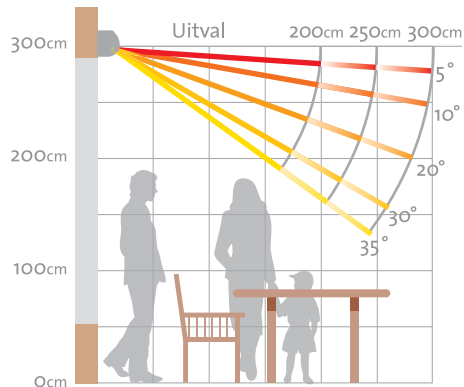

Knikarmschermer

V450-Ste. Maxime®

De Ste. Maxime® is één van de vele schermen uit het Verano® assortiment. Het is een uitstekend en compact cassetteschermer en met een fraai afgeronde voorlijst en bovenkap. Ook geschikt voor grotere breedtes tot maximaal 650 cm.

Stabiele techniek

De Ste. Maxime® is in schuine traploos in te stellen van 5° tot 35° (zie schema rechts). De uitval is 200, 250, of 300 cm. De voorlijst is perfect af te stellen waardoor de optimale sluiting van uw scherm wordt gegarandeerd.

Cassette scherm: Bij gesloten stand is de doekrol compleet opgesloten in het systeem.

Framekleuren	Standaard	Breedte	250cm	300cm	375cm	600cm	650cm
Technisch zilver	•	Uitval 200cm	•	•	•	•	•
RAL 9010 wit	•	Uitval 250cm	•	•	•	•	•
RAL 9001 ivoor	•	Uitval 300cm	•	•	•	•	•