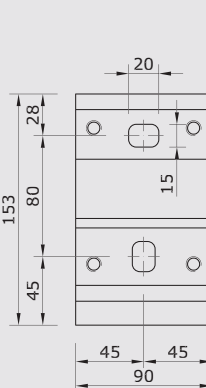

Maatvoering

Kapsteun