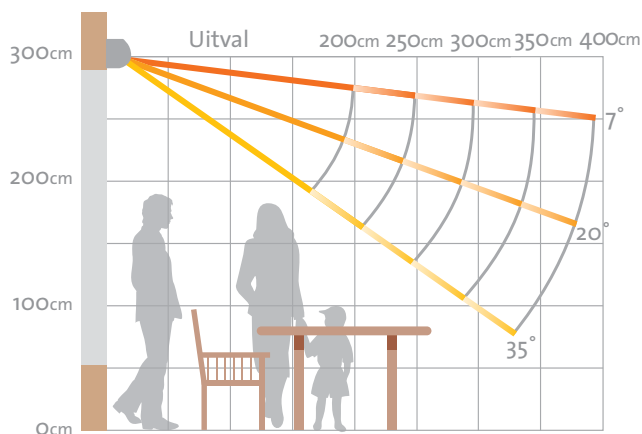

Knikarmschermer

V480-Cannes®

De Cannes® is één van de vele schermen uit het Verano® assortiment. Het is een uitstekend casetteschermer met duitse techniek en vormgeving.

Een compact en fraai afgeronde voorlijst. Speciaal voor grotere breedtes, zelfs tot meer dan 1200 cm.

Ingebouwde verlichting is extra optie.

Stabiele techniek

De Cannes® is in schuine traploos in te stellen van 7° tot 35° (zie schema rechts). De uitval is 200, 250, 300, 350 of 400 cm. De voorlijst is perfect af te stellen waardoor de optimale sluiting van uw scherm wordt gegarandeerd.

Cassette scherm: Bij gesloten stand is de doekrol compleet opgesloten in het systeem.

Framekleuren	Standaard	Meerprijs	Breedte	260cm	310cm	360cm	410cm	460cm	700cm	800cm	925cm	1200cm
Technisch zilver	•		Uitval 200 cm	•	•	•	•	•	•	•	•	•
RAL 9001 ivoor	•		Uitval 250 cm		•	•	•	•	•	•	•	•
RAL 9010 wit		5%	Uitval 300 cm			•	•	•	•	•	•	•
RAL 8077 bruin		10% (levertijd + 3 weken)	Uitval 350 cm				•	•	•	•	•	•
			Uitval 400 cm					•	•	•	•	•