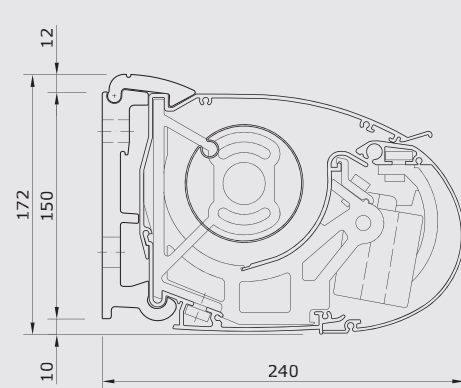

Schermdoorsnede